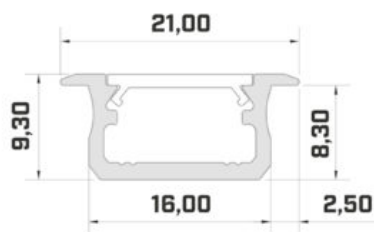

AP16K - LED/ALU Einbauprofil schwarz - Länge 2020mm

Preis: 15,90 € zzgl. 19% MwSt.

SKU: 78105

Kategorie: [LED ALU-Einbauprofile](#)

Web URL:

<https://www.suedwestlicht.de/produkt/ap16k-ledalu-einbauprofil-schwarz-l%C3%A4nge2000mm/>

Beschreibung

LED / ALU Einbau-Profil - AP16K -

- Restposten - nur solange Vorrat !

technische Daten:

Aluminium,schwarz eloxiert,
B-innen 12,2mm,
Einbaumaß: B-außen 16,0mm,
H-innen 5,0mm,
Einbaumaß:H-außen 8,3mm,
Länge: 2020mm,
(Abdeckung excl.)
geeignet für LED Multiflex Strips bis 12mm Breite