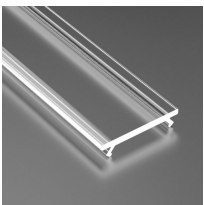

AP16K - ABDECKUNG ACRYL KLAR-TRANSPARENT - LÄNGE2020MM

Abdeckung PMMA - AP16 K -
- Restposten - nur solange Vorrat !
klar-transparent,
Länge:2020mm

[mehr](#)

Artikelnummer: 89328

Preis: 4,90 € zzgl. 19% MwSt.