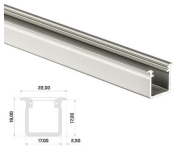

AP17K - LED/ALU -EINBAUPROFIL - SILBERGRAU , LÄNGE2020MM

LED / ALU Einbau-Profil - AP17K -

- Restposten - nur solange Vorrat !

Farbe: silbergrau

B-innen 12,5 mm

B-außen 17mm = Einbaumaß

H-innen 15mm

H-außen 17mm = Einbaumaß

Länge: 2020mm (Abdeckung excl.)

[mehr](#)

Artikelnummer: 91615

Preis: 42,90 € zzgl. 19% MwSt.