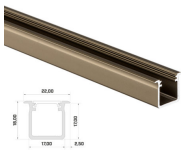

AP17K - LED/ALU -EINBAUPROFIL - INOX, LÄNGE2020MM

LED / ALU Einbau-Profil - AP17K -

- Restposten - nur solange Vorrat !

Farbe: INOX

B-innen 12,5 mm

B-außen 17mm = Einbaumaß

H-innen 15mm

H-außen 17mm = Einbaumaß

Länge: 2020mm

(Abdeckung excl.)

geeignet für LED Multiflex Strips bis 12mm Breite

[mehr](#)

Artikelnummer: 91610

Preis: 42,90 € zzgl. 19% MwSt.