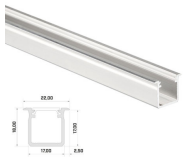

AP17K - LED/ALU -EINBAUPROFIL - WEISS, LÄNGE2020MM

LED / ALU Einbau-Profil - AP17K -

- Restposten - nur solange Vorrat !

Farbe: weiss

B-innen 12,5 mm

B-außen 17mm = Einbaumaß

H-innen 15mm

H-außen 17mm = Einbaumaß

Länge: 2020mm

(Abdeckung excl.)

geeignet für LED Multiflex Strips bis 12mm Breite

[mehr](#)

Artikelnummer: 91600

Preis: 42,90 € zzgl. 19% MwSt.