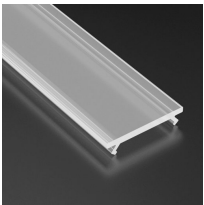

AP16K - ABDECKUNG ACRYL FROSTED-MATT - LÄNGE2020MM

Abdeckung PMMA - AP16 K -
- Restposten - nur solange Vorrat !
frosted-matt
Länge:2020mm

[mehr](#)

Artikelnummer: 89330

Preis: 4,90 € zzgl. 19% MwSt.