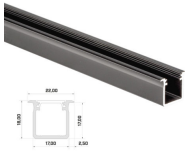

AP17K - LED/ALU -EINBAUPROFIL - SCHWARZ, LÄNGE2020MM

LED / ALU Einbau-Profil - AP17K -

- Restposten - nur solange Vorrat !

Farbe: schwarz

B-innen 12,5 mm

B-außen 17mm = Einbaumaß

H-innen 15mm

H-außen 17mm = Einbaumaß

Länge: 2020mm

(Abdeckung excl.)

geeignet für LED Multiflex Strips bis 12mm Breite

,

[mehr](#)

Artikelnummer: 91605

Preis: 42,90 € zzgl. 19% MwSt.