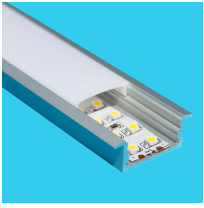

Artikelnummer: 78100

Preis: 15,90 € zzgl. 19% MwSt.

AP20K - ABDECKUNG ACRYL - SATINIERT-OPAL - LÄNGE2000MM

Abdeckung Acryl für Einbauprofil - AP20K -
- Restposten - nur solange Vorrat !
satiniert-opal
Länge: 2000mm