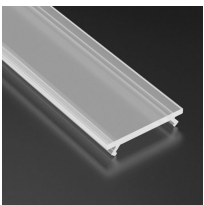

- Restposten - nur solange Vorrat !

weiss-matt

Länge:2020mm

[mehr](#)

Artikelnummer: 91630

Preis: 12,90 € zzgl. 19% MwSt.

AP17K - ABDECKUNG ACRYL FROSTED-MATT - LÄNGE2020MM

Abdeckung PMMA - AP17 K -