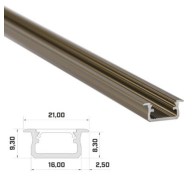

AP16K - LED/ALU EINBAUPROFIL INOX ELOXIERT - LÄNGE2020MM

LED / ALU Einbau-Profil - AP16K -

- Restposten - nur solange Vorrat !

technische Daten:

Aluminium- INOX eloxiert L2020mm,

Sonderlängen lieferbar: L 2500mm , 3000mm

B-innen 12,2mm,

Einbaumaß: B-außen 16,1mm,

H-innen 5,0mm,

Einbaumaß: H-außen 8,4mm,

Länge: 2020mm,

(Abdeckung excl.)

geeignet für LED Multiflex Strips bis 12mm Breite

[mehr](#)

Artikelnummer: 78110

Preis: 15,90 € zzgl. 19% MwSt.