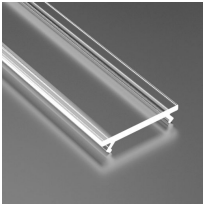

- Restposten - nur solange Vorrat !

frosted-matt

Länge:2020mm

[mehr](#)

Artikelnummer: 91625

Preis: 12,90 € zzgl. 19% MwSt.

AP17K - ABDECKUNG ACRYL KLAR-TRANSPARENT - LÄNGE2020MM

Abdeckung PMMA - AP17 K -
- Restposten - nur solange Vorrat !
klar-transparent,
Länge:2020mm