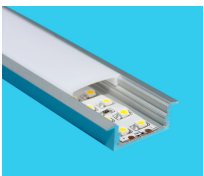

AP20K - LED/ALU EINBAUPROFIL ELOXIERT - LÄNGE2000MM

LED / ALU Einbau-Profil - AP20 K -
- Restposten - nur solange Vorrat !
B-innen: 20,5mm
B-außen: 23mm,
H-innen: 6,9mm
H-außen: 8,5mm
Länge: 2000mm
(Abdeckung excl.)

[mehr](#)

Artikelnummer: 89590

Preis: 54,90 € zzgl. 19% MwSt.