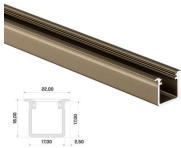

AP17K - LED/ALU -EINBAUPROFIL - INOX, LÄNGE2020MM

LED / ALU Einbau-Profil - AP17K -

- Restposten - nur solange Vorrat !

Farbe: INOX

B-innen 12,5 mm

B-außen 17mm = Einbaumaß

H-innen 15mm

H-außen 17mm = Einbaumaß

Länge: 2020mm

(Abdeckung excl.)

geeignet für LED Multiflex Strips bis 12mm Breite

[mehr](#)

Artikelnummer: 91610

Preis: 42,90 € zzgl. 19% MwSt.