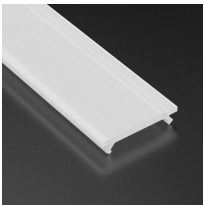

AP17K - ABDECKUNG ACRYL WEISS-MATT - LÄNGE2020MM

Abdeckung PMMA - AP17 K -

- Restposten - nur solange Vorrat !

weiss-matt

Länge:2020mm

[mehr](#)

Artikelnummer: 91630

Preis: 12,90 € zzgl. 19% MwSt.